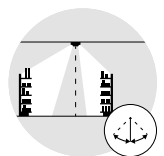

+20° up to -15°
tiltable